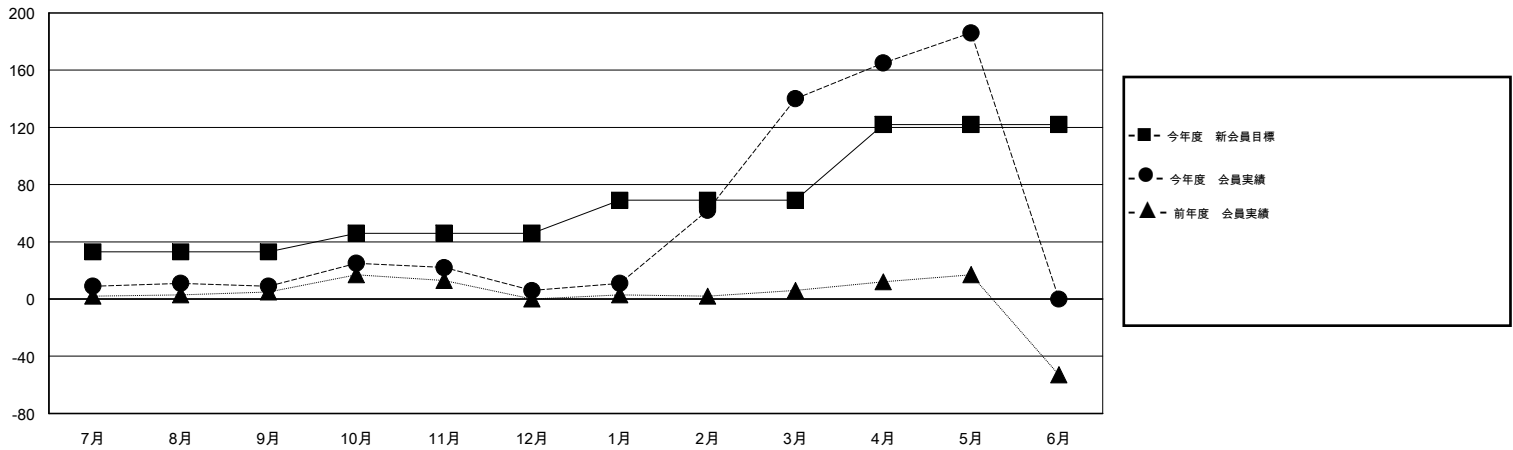

MONTHLY MEMBERSHIP PROGRESS REPORT

District 335 D

Results as of: 5/31/2014

GMT: Junichi Takata

地域 JAPAN

GMT会則地域 5-Jap

クラブ				
結果: 2013-2014				
四半期	新クラブ目標	実際の新クラブ	実際の解散クラブ	実際の純増/純減
7月/8月/9月	0	0	0	0
10月/11月/12月	0	0	0	0
1月/2月/3月	0	0	0	0
4月/5月/6月	1	0	0	0

名				
結果: 2013-2014				
四半期	新会員目標	実際の追加登録会員数	実際の退会者	実際の純増/純減
7月/8月/9月	33	28	19	9
10月/11月/12月	13	27	30	-3
1月/2月/3月	23	151	17	134
4月/5月/6月	53	56	10	46

新クラブ目標及び実績累計

会員目標及び実績累計

解散クラブ: 0	43 CLUBS OF 65 一名以上の新会員を登録	男女別
		男性 1,718 (83.60%)
		女性 337 (16.40%)
退会者	健康診断データはこちら	家族会員 297
物故会員 17		世帯主 119
クラブ解散 0		世帯主以外 178
その他 59		
合計 76		